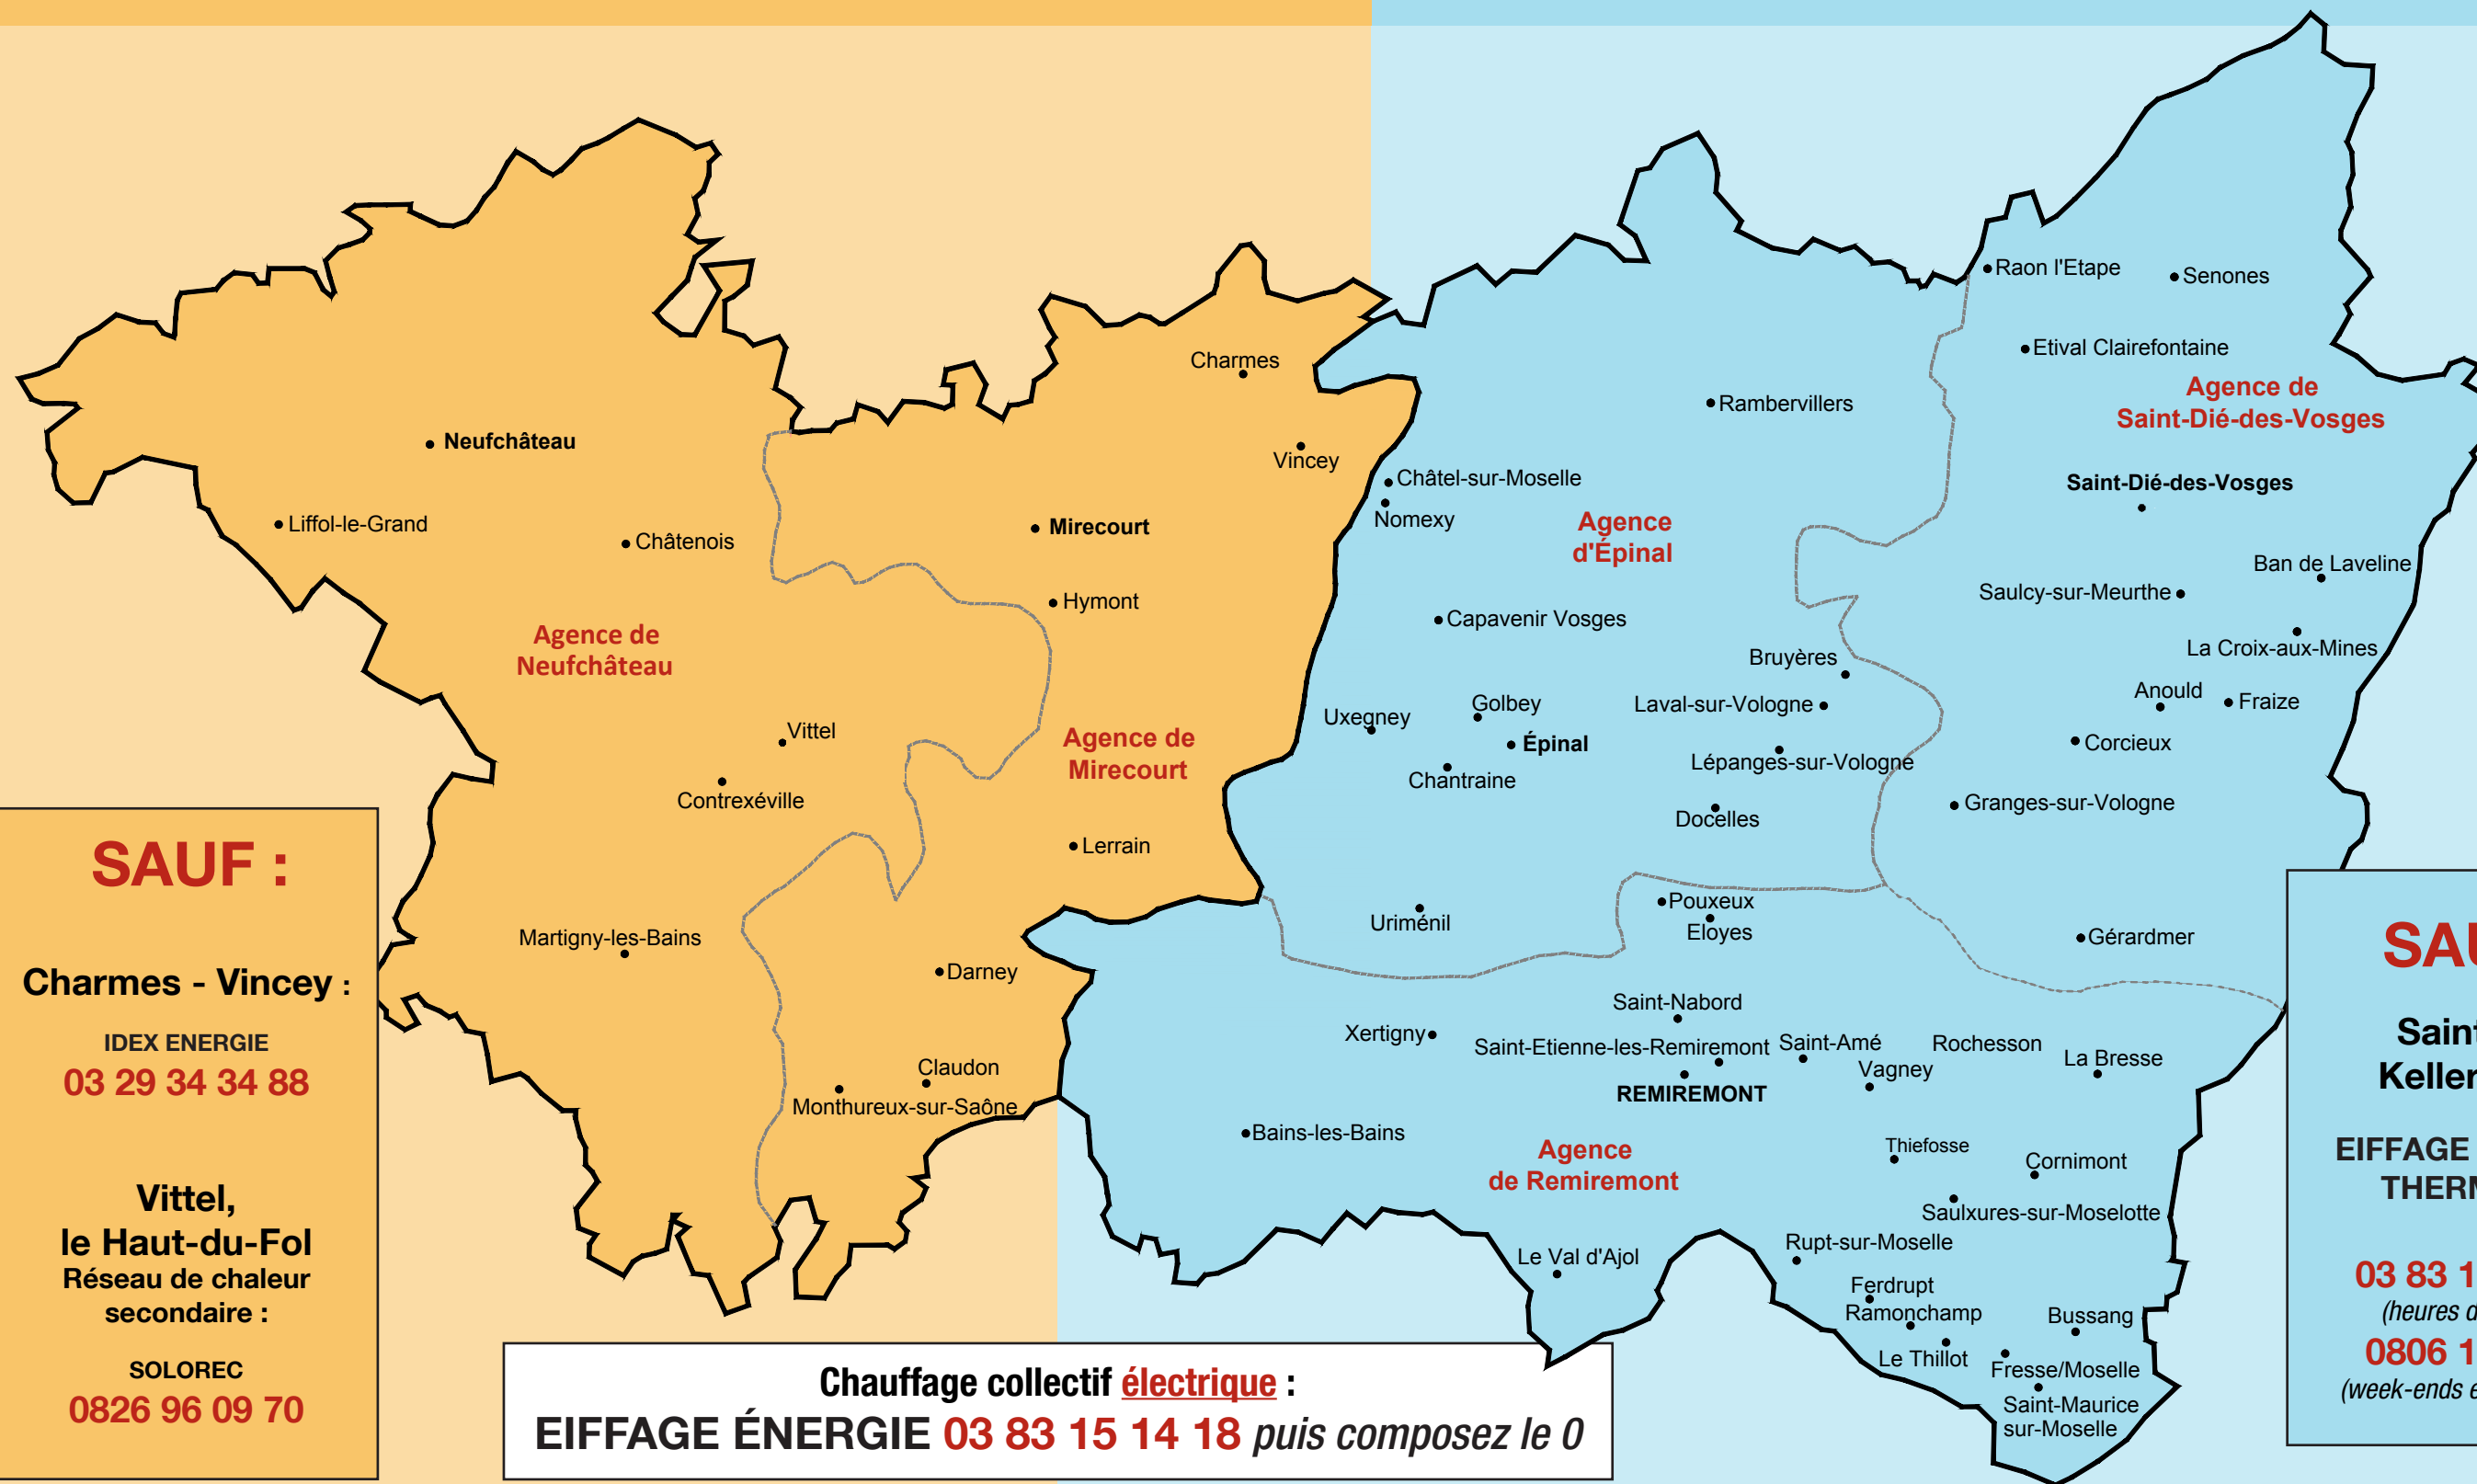

# Chauffage collectif : qui contacter en cas de panne ?

**IDEX ÉNERGIE 03 29 94 13 13**

**SOLOREC 0826 96 09 70**

**SAUF :**

**Charmes - Vincey :**

IDEX ENERGIE  
**03 29 34 34 88**

**Vittel,  
le Haut-du-Fol**  
Réseau de chaleur  
secondaire :

SOLOREC  
**0826 96 09 70**

**Chauffage collectif électrique :**  
**EIFFAGE ÉNERGIE 03 83 15 14 18 puis composez le 0**

**SAUF :**

**Saint-Dié  
Kellermann**

**EIFFAGE ÉNERGIE  
THERMIQUE**

**03 83 18 11 50**